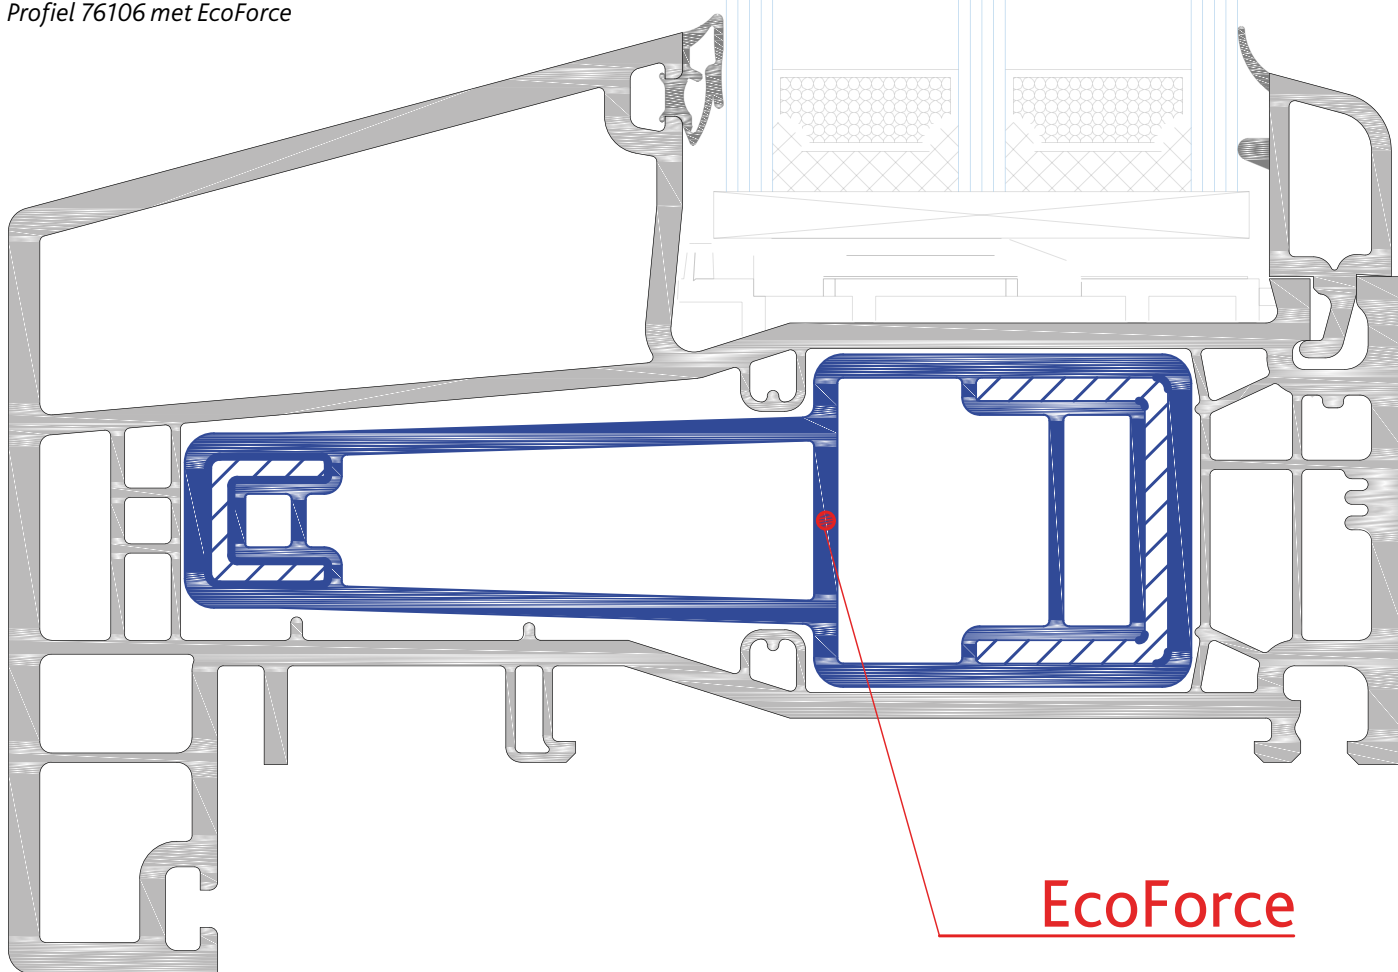

De voordelen

EcoForce

- Beschikt over uitstekende thermische eigenschappen die een tot 10% lagere Ufr waarde geven, aangetoond middels een officiële hotbox-meting
- Levert een gewichtsbesparing van 32% op
- Is 100% recyclebaar
- Leidt tot minder toepassing van staal; dus een betere milieubeoordeling
- Kan worden meegelast; dit leidt tot een hogere hoeksterkte

Profiel 76106 met EcoForce

Vanzelfsprekend standaard in alle series van K-VISION Beste vormgeving, toepasbaar in nieuwbouw en renovatie, compleet met alle accessoires, de verdiepte uitvoering van naar buitendraaiende ramen en deuren is standaard, het slankste kunststofkozijn van Nederland door de aanslagdichtings architectuur, brandwerend tot 60 minuten mogelijk, Egtiss Deuren exclusief toepasbaar, het meest moderne systeem, speciaal ontwikkeld voor Nederland, maximale energiebesparing, de beste luchtdichtheid, inbraakwerend volgens PKVW, perfect te combineren met K-VISION hefschuifdeuren, nieuw ontwikkelde onderdorpel. Het meest moderne kleursysteem van Nederland: proCoverTec.

Meer informatie vindt u op k-visionkozijnen.nl